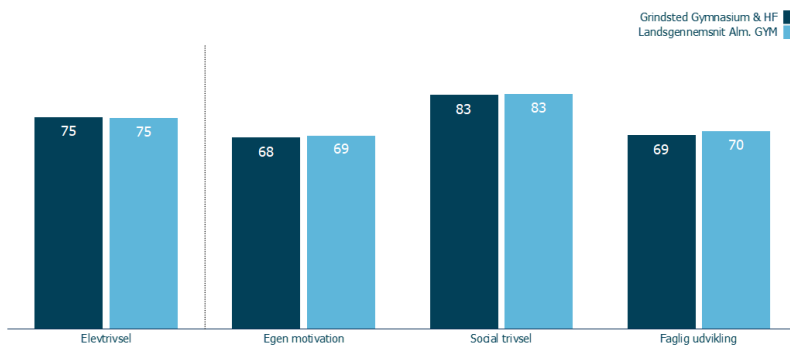

Undervisningsmiljøvurdering 2018 –

Svarprocent på Grindsted Gymnasium & HF ETU 2018: 91%

Undervisningsmiljø

Elevtrivsel

Social trivsel

*En høj score betyder, at mange har svaret "helt uenig" til spørgsmålet, hvilket er godt.