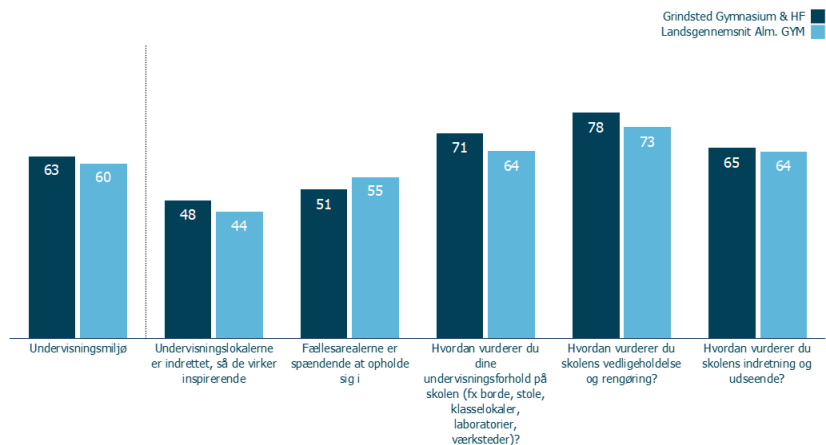

Undervisningsmiljøvurdering 2018 –

Svarprocent på Grindsted Gymnasium & HF ETU 2018: 91%

Undervisningsmiljø

Elevtrivsel

Social trivsel

*En høj score betyder, at mange har svaret "helt uenig" til spørgsmålet, hvilket er godt.