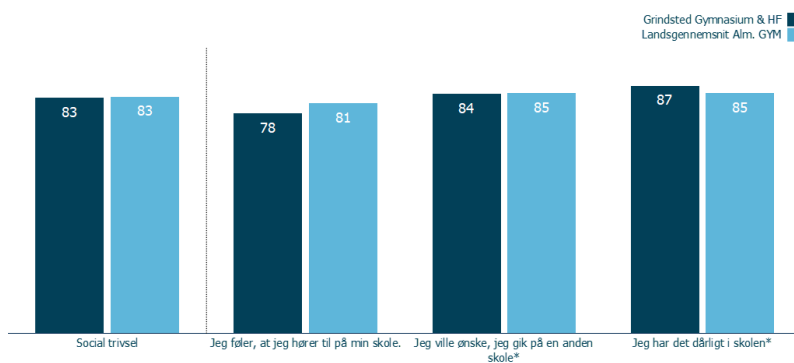

Undervisningsmiljøvurdering 2018 –

Svarprocent på Grindsted Gymnasium & HF ETU 2018: 91%

Undervisningsmiljø

Elevtrivsel

Social trivsel

*En høj score betyder, at mange har svaret "helt uenig" til spørgsmålet, hvilket er godt.